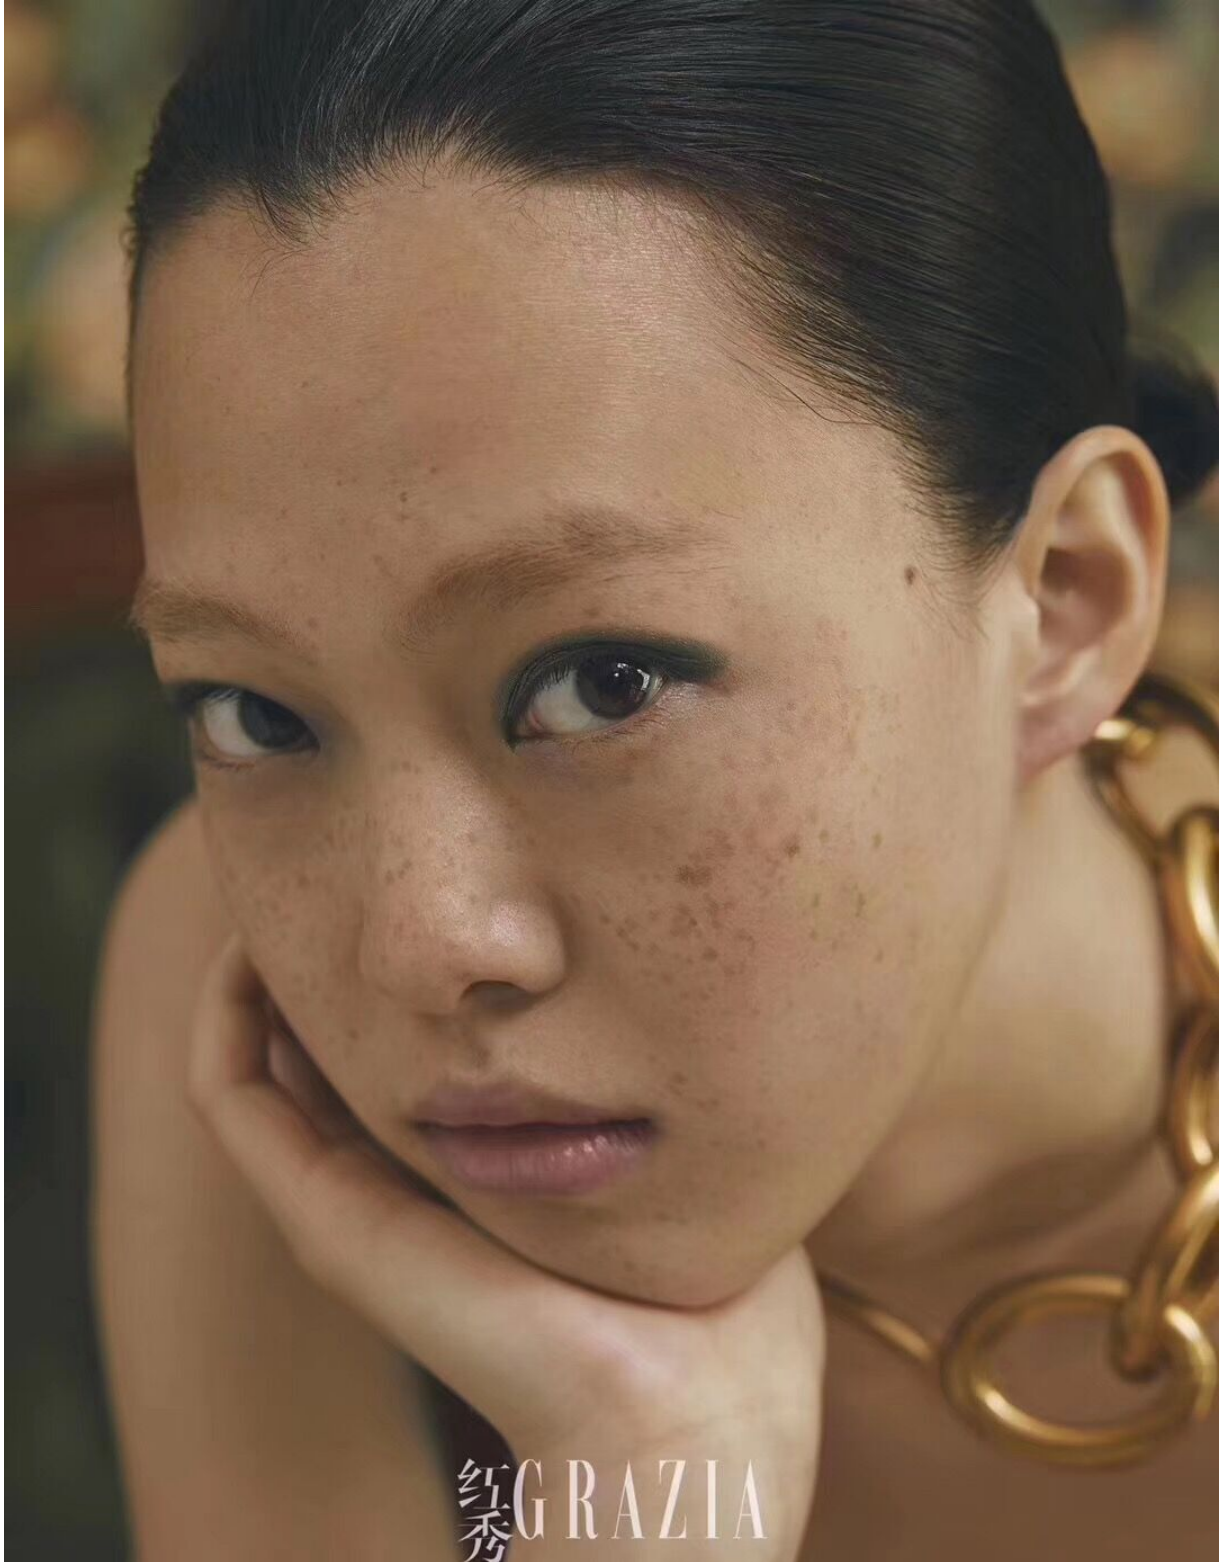

NI YIFAN

height 179 cm · bust 81 cm · cup B · waist 65 cm · hips 89 cm · dress 36
shoes size 38 · hair black · eyes brown